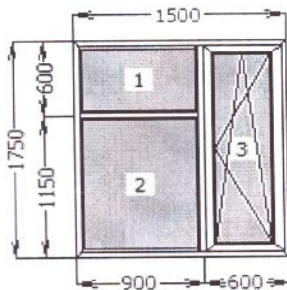

Профильная система	WINOPEN (70мм) 6 кам. Белый 2060x1750			
Фурнитура	Vorne (Турция) м-лифт			
Остекление	4-10-4-10-4i 87 шт.			
Доп. профили				
Вес / Площадь	2579,244 кг. / 104,545 м.кв.			
	Кол-во			
	30			
москитная сетка «Anwis» / 491x1619 мм				
Отлив 200 // Белый / 2130*29 мм				
подок. бел. 350 / 2130*29 мм				
Прочие условия				

Внимание! Удостоверьтесь, что горизонтальный импост имеет достаточно опор, чтобы удержать вес вышестоящих элементов. Деформация может привести к разрушению нижнего стеклопакета.

Окна и двери №2

Профильная система	WINOPEN (70мм) 6 кам. Белый 1500x1750			
Фурнитура	Vorne (Турция) м-лифт			
Остекление	4-10-4-10-4i 3 шт.			
Доп. профили				
Вес / Площадь	61,224 кг. / 2,625 м.кв.			
	Кол-во			
	1			
москитная сетка «Anwis» / 491x1619 мм				
подок. бел. 350 / 1570 мм				
Отлив 200 // Белый / 1570 мм				
Прочие условия				

Профильная система	WINOPEN (70мм) 6 кам. Белый 850x1750			
Фурнитура	Vorne (Турция) м-лифт			
Остекление	4-10-4-10-4i 4 шт.			
Доп. профили				
Вес / Площадь	59,733 кг. / 2,975 м.кв.			
	Кол-во			
	2			
москитная сетка «Anwis» / 316x1619 мм				
подок. бел. 350 / 920*2 мм				
Отлив 200 // Белый / 920*2 мм				
Прочие условия				

Стеклопакет БЕЗ ГАРАНТИИ: Размер стеклопакета > 1200x1200 (линза!) или соотношение сторон > 5:1

Окна и двери №4

Профильная система	WINOPEN (70мм) 6 кам. Белый 1480x980			
Фурнитура	Vorne (Турция) м-лифт			
Остекление	4-10-4-10-4i 4 шт.			
Доп. профили				
Вес / Площадь	63,697 кг. / 2,9008 м.кв.			
	Кол-во			
	2			
москитная сетка «Anwis» / 631x849 мм				
подок. бел. 350 / 1550*2 мм				
Отлив 200 // Белый / 1550*2 мм				
Прочие условия				
Итого				