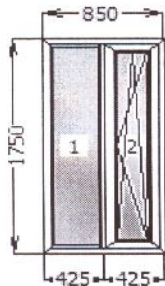

Профильная система	WINOPEN (70мм) 6 кам. Белый 2060x1750			
Фурнитура	Vorne (Турция) м-лифт			
Остекление	4-10-4-10-4i 87 шт.			
Доп. профили				
Вес / Площадь	2579,244 кг. / 104,545 м.кв.			
	Кол-во			
	30			
москитная сетка «Anwis» / 491x1619 мм				
Отлив 200 // Белый / 2130*29 мм				
подок. бел. 350 / 2130*29 мм				
Прочие условия				

Внимание! Удостоверьтесь, что горизонтальный импост имеет достаточно опор, чтобы удержать вес вышестоящих элементов. Деформация может привести к разрушению нижнего стеклопакета.

Окна и двери №2

Профильная система	WINOPEN (70мм) 6 кам. Белый 1500x1750			
Фурнитура	Vorne (Турция) м-лифт			
Остекление	4-10-4-10-4i 3 шт.			
Доп. профили				
Вес / Площадь	61,224 кг. / 2,625 м.кв.			
	Кол-во			
	1			
москитная сетка «Anwis» / 491x1619 мм				
подок. бел. 350 / 1570 мм				
Отлив 200 // Белый / 1570 мм				
Прочие условия				

Профильная система	WINOPEN (70мм) 6 кам. Белый 850x1750			
Фурнитура	Vorne (Турция) м-лифт			
Остекление	4-10-4-10-4i 4 шт.			
Доп. профили				
Вес / Площадь	59,733 кг. / 2,975 м.кв.			
	Кол-во			
	2			
москитная сетка «Anwis» / 316x1619 мм				
подок. бел. 350 / 920*2 мм				
Отлив 200 // Белый / 920*2 мм				
Прочие условия				

Стеклопакет БЕЗ ГАРАНТИИ: Размер стеклопакета > 1200x1200 (линза!) или соотношение сторон > 5:1

Окна и двери №4

Профильная система	WINOPEN (70мм) 6 кам. Белый 1480x980			
Фурнитура	Vorne (Турция) м-лифт			
Остекление	4-10-4-10-4i 4 шт.			
Доп. профили				
Вес / Площадь	63,697 кг. / 2,9008 м.кв.			
	Кол-во			
	2			
москитная сетка «Anwis» / 631x849 мм				
подок. бел. 350 / 1550*2 мм				
Отлив 200 // Белый / 1550*2 мм				
Прочие условия				
Итого				