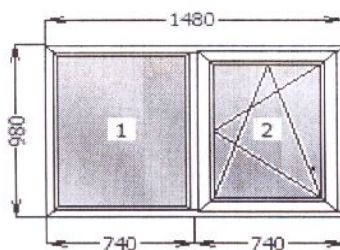

Профильная система	WINOPEN (70мм) 6 кам. Белый 2060x1750			
Фурнитура	Vorne (Турция) м-лифт			
Остекление	4-10-4-10-4i 87 шт.			
Доп. профили				
Вес / Площадь	2579,244 кг. / 104,545 м.кв.			
	Кол-во			
	30			
москитная сетка «Anwis» / 491x1619 мм				
Отлив 200 // Белый / 2130*29 мм				
подок. бел. 350 / 2130*29 мм				
Прочие условия				

Внимание! Удостоверьтесь, что горизонтальный импост имеет достаточно опор, чтобы удержать вес вышестоящих элементов. Деформация может привести к разрушению нижнего стеклопакета.

Окна и двери №2

Профильная система	WINOPEN (70мм) 6 кам. Белый 1500x1750			
Фурнитура	Vorne (Турция) м-лифт			
Остекление	4-10-4-10-4i 3 шт.			
Доп. профили				
Вес / Площадь	61,224 кг. / 2,625 м.кв.			
	Кол-во			
	1			
москитная сетка «Anwis» / 491x1619 мм				
подок. бел. 350 / 1570 мм				
Отлив 200 // Белый / 1570 мм				
Прочие условия				

Профильная система	WINOPEN (70мм) 6 кам. Белый 850x1750			
Фурнитура	Vorne (Турция) м-лифт			
Остекление	4-10-4-10-4i 4 шт.			
Доп. профили				
Вес / Площадь	59,733 кг. / 2,975 м.кв.			
	Кол-во			
	2			
москитная сетка «Anwis» / 316x1619 мм				
подок. бел. 350 / 920*2 мм				
Отлив 200 // Белый / 920*2 мм				
Прочие условия				

Стеклопакет БЕЗ ГАРАНТИИ: Размер стеклопакета > 1200x1200 (линза!) или соотношение сторон > 5:1

Окна и двери №4

Профильная система	WINOPEN (70мм) 6 кам. Белый 1480x980			
Фурнитура	Vorne (Турция) м-лифт			
Остекление	4-10-4-10-4i 4 шт.			
Доп. профили				
Вес / Площадь	63,697 кг. / 2,9008 м.кв.			
	Кол-во			
	2			
москитная сетка «Anwis» / 631x849 мм				
подок. бел. 350 / 1550*2 мм				
Отлив 200 // Белый / 1550*2 мм				
Прочие условия				
Итого				