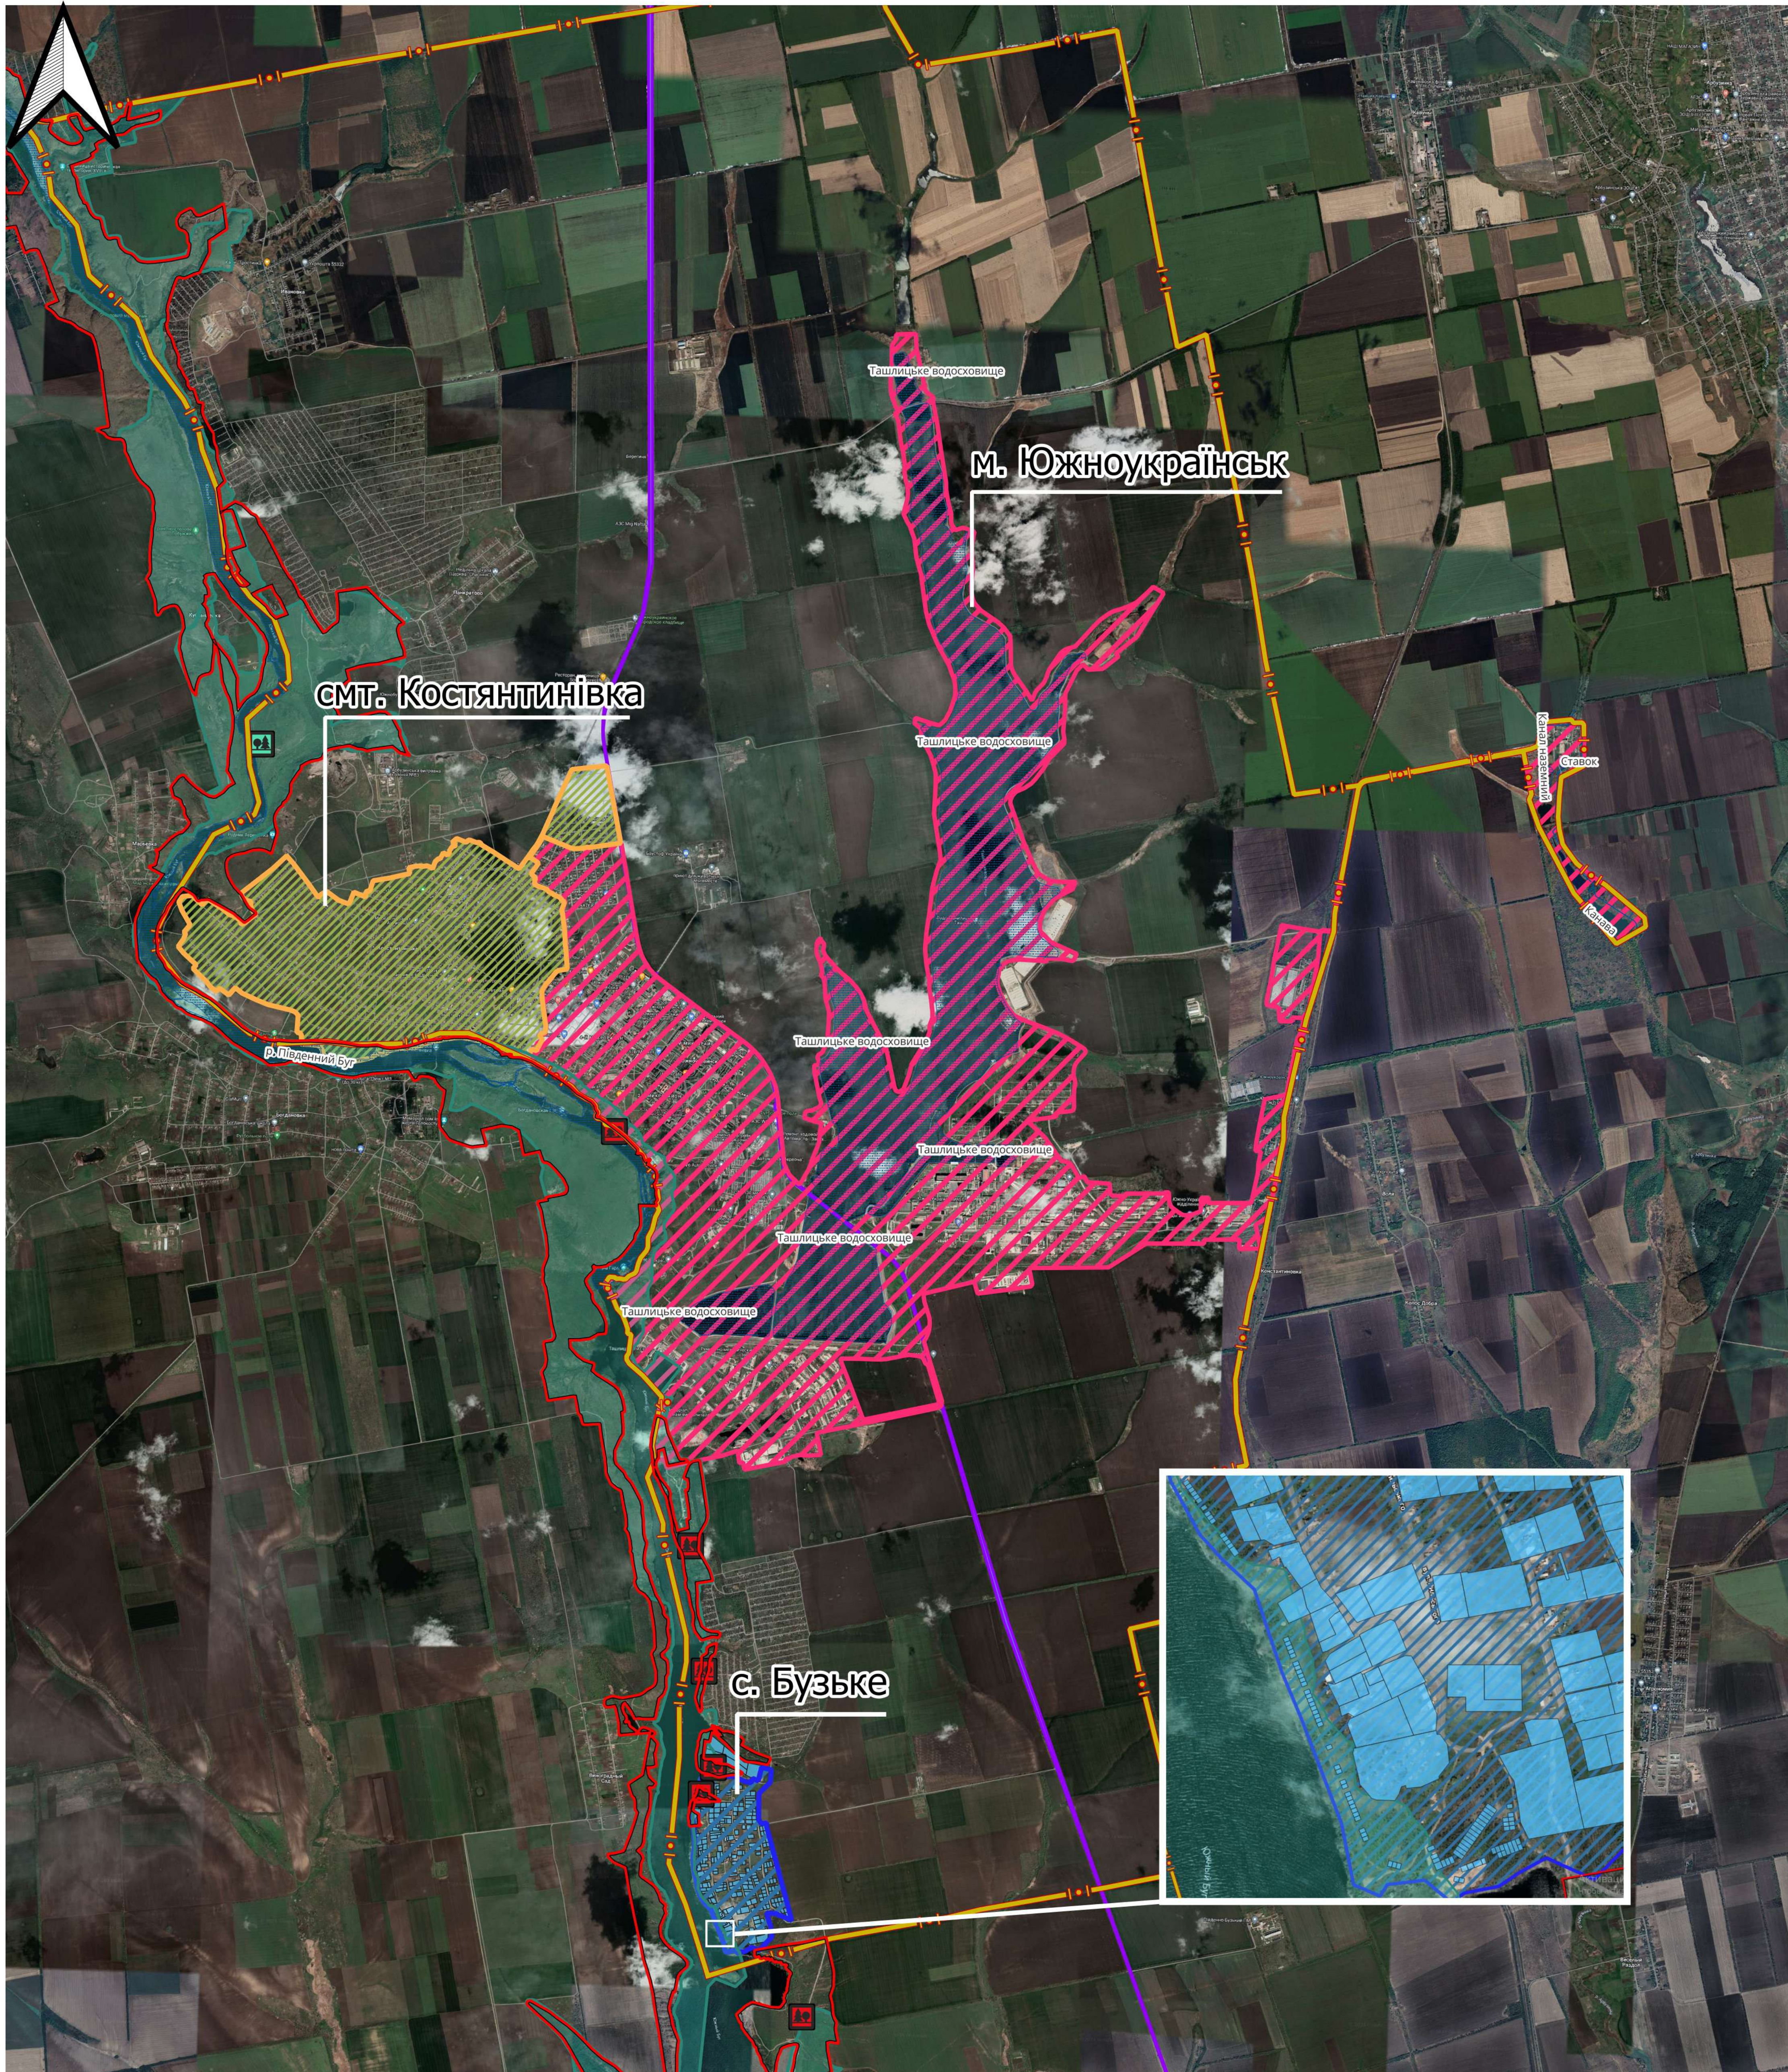

# Схема смарагдової мережі в межах Южноукраїнської міської територіальної громади Вознесенського району у довільному масштабі

## Умовні позначення:

- Обмеження
- Території та об'єкти природно-заповідного фонду
- загальнодержавного значення
- Планувальні елементи
- Території територіальних громад
- території територіальних громад
- Навколишнє середовище
- Об'єкти природно-заповідного фонду
- національний природний парк існуючий
  - регіональний ландшафтний парк існуючий
- Водойми
- Території Смарагдової мережі
- існуючі
- Межі населених пунктів
- Межі с.мт. Костянтинівки
  - Межі м. Южноукраїнськ
  - Межі с. Бузьке
- Шари с топографічної зйомки
- Земельні ділянки с.Бузьке
  - Дорога Н-24

Смарагдова мережа (Emerald Network) – це екологічна мережа, що складається з територій, що становлять особливий природоохоронний інтерес. Мета – довгострокове виживання видів та збереження їх місць проживання відповідно до Бернської конвенції, що вимагає конкретних заходів захисту, ефективність яких досягається шляхом систематичного контролю (перевірок). Смарагдова мережа була створена на основі Рекомендації № 16 (1989) (Щодо територій, що становлять особливий природоохоронний інтерес) та Резолюція № 3 (1996). Зобов'язання щодо охорони середовищ існування видів та природних середовищ, що перебувають під загрозою зникнення, зазначені в Конвенції та є частиною міжнародного права. Бернська конвенція не стосується виключно охорони видів. Згідно ст. 1-4, 6 та 9 Конвенції, до неї відноситься охорона природних середовищ існування, зокрема: