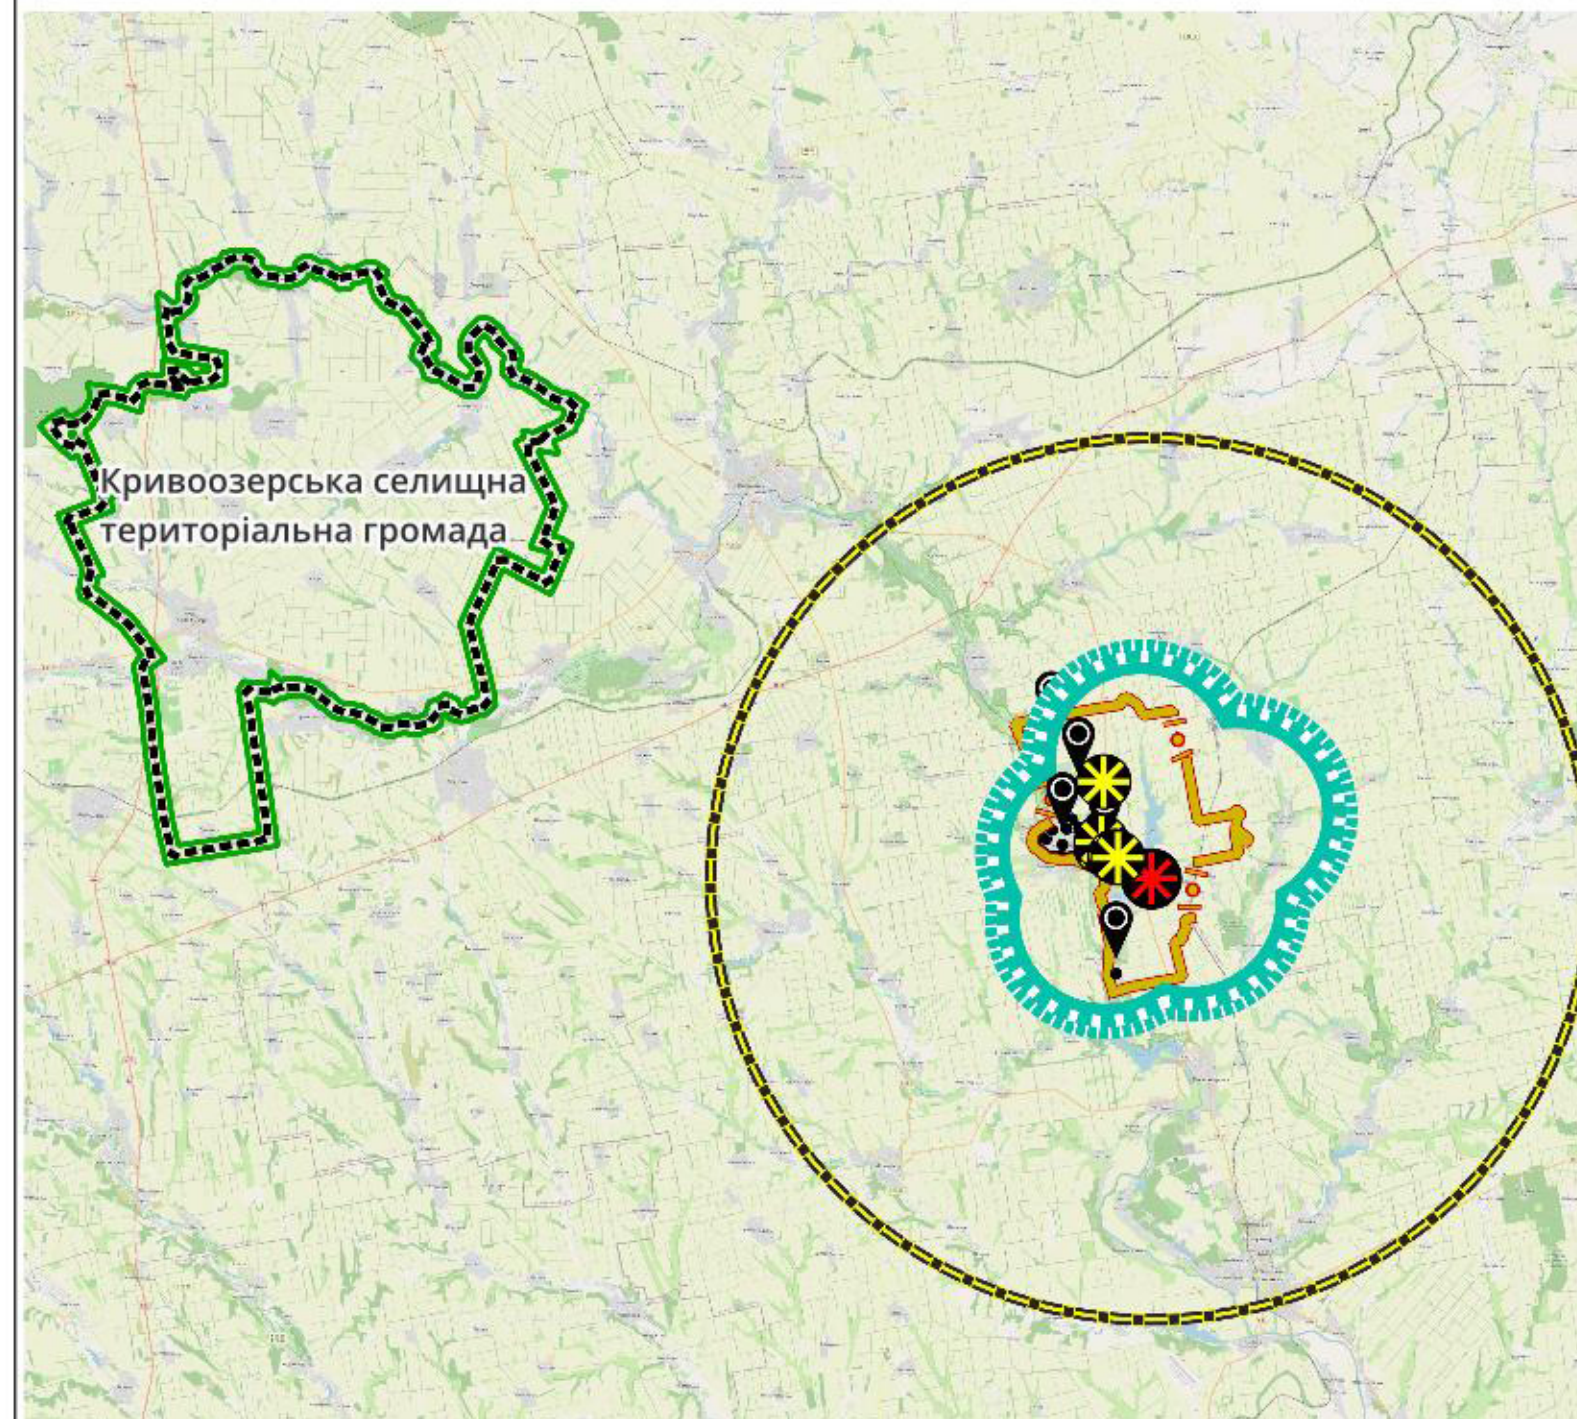

СХЕМА РОЗМІЩЕННЯ МІСЦЬ ЗАХИСТУ ЗА МЕЖАМИ СМТ КОСТЯНТИНІВКА

Legend for the settlement location map, including symbols for settlement boundaries, roads, and utility lines.

СХЕМА ІНЖЕНЕРНО-ТЕХНІЧНИХ ЗАХОДІВ ЦИВІЛЬНОГО ЗАХИСТУ НА МИРНИЙ ЧАС М1:5000

Extensive legend for the engineering-technical map, detailing symbols for various types of buildings, infrastructure, and protection zones.

Table listing the inventory of residential buildings, including building number, functional purpose, and status.